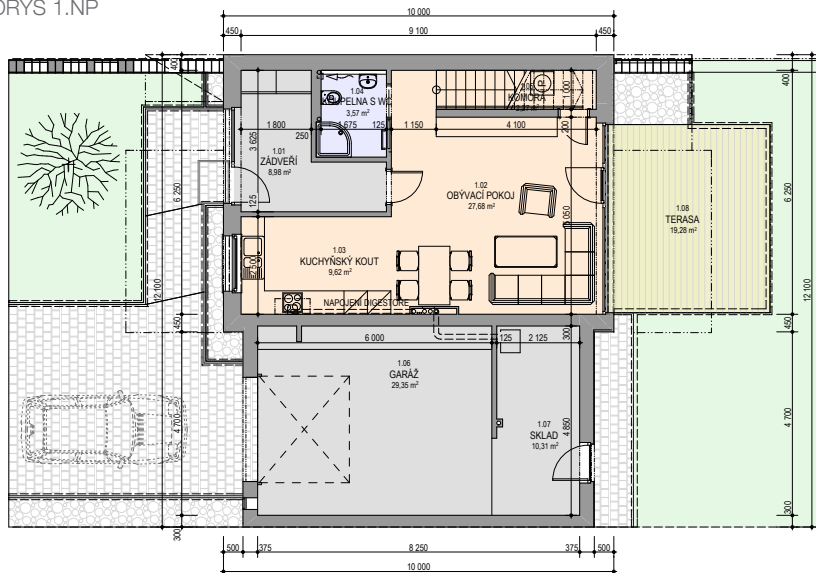

PŮDORYS 1.NP

PŮDORYS 2.NP

dispozice	4+kk
celková plocha	170m <sup>2</sup>
terasa	17m <sup>2</sup>
vel. parcely	619m <sup>2</sup>

cena včetně DPH

**5 890 000 Kč**

umístění rodinného domu

stavební prvek	standardní vzor (typ)
dlažba pochozích ploch před domem	BEST KORZO, tl. 60mm
nášlapy na terase za domem (typ prken případně druh dřeva)	prkna Sibiřský modřín, TL. 22mm
druh obkladu garáže - kámen, umělý kámen	umělý kámen (z betonu) - pískovec
druh obkladu fasády mezi okny v patře - dřevo	fasádní palubky – Sibiřský modřín
vnější omítka - druh, zrnitost, konkrétní barevné odstíny	probarvená omítková směs, zrnitost 1-1,5mm
oplechování - barva	poplastovaný plech, barva tmavě šedá
zámečnické konstrukce - zábradlí na oknech a na atice garáže	žárový zinek, na oknech hliníkové zábradlí
povrchy podlah v interiéru - dlažby, lamina apod. (druh, cenová hladina)	EGGER 8 mm plovoucí podlaha
oblady v interiéru (horní a dolní koupelna)	RAKO - Série Concept
povrch schodiště - stupně, podstupnice	RAKO - série Rock
schodišťové madlo - materiál	Bukové madlo
zábradlí nad schodištěm - materiál, případně návrh členění	zábradlí nerez
vnitřní dveře - materiál případně typový vzor křídel, zárubní a kování	Sapeli Elegant komfort, CPL bílé hladké, matný nikl (Sni), typový vzor M&T Praktik 01 s kulatou rozetou
vnitřní parapety oken - materiál - barva	bílé lamino
zařizovací předměty - konkrétní typy, sprchové kouty - vaničky nebo vpustí?	umyvadla - LYRA PLUS 814382, WC - LYRA PLUS 823380, vany - LYRA 231839, sprchový kout - LYRA PLUS 251382, LYRA PLUS 253382, baterie - řada LYRA, umývatko LYRA PLUS 815382, vanička sprchová horní koupelna RAVENNA 852091 (keramická sprchová vanička 90 x 90 x 11 cm, čtvercová), vanička sprchová dolní koupelna RAVENNA 852096 (keramická sprchová vanička 90 x 90 x 11 cm, čtveřkruhová)
koncové prvky elektro - vypínače, zásuvky - typový vzor	ABB Tango