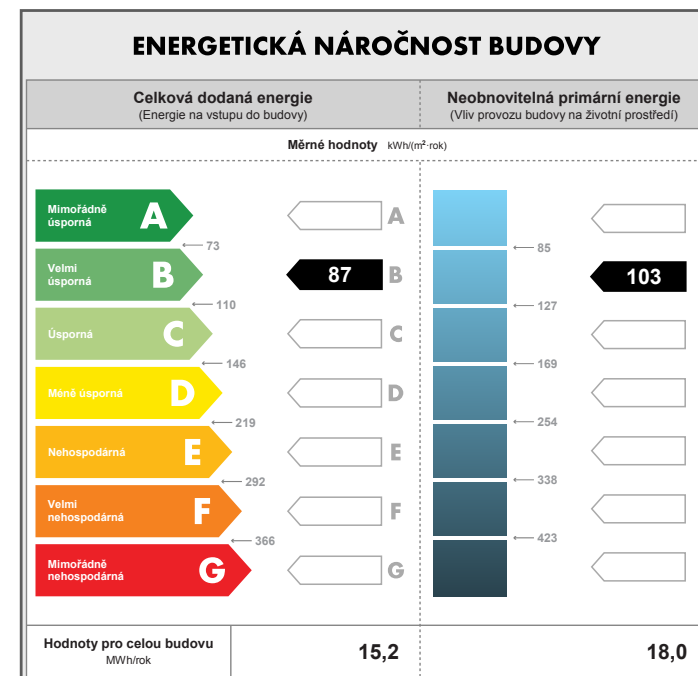

PŮDORYS 1.NP

PŮDORYS 2.NP

dispozice	4+kk
celková plocha	170m <sup>2</sup>
terasa	17m <sup>2</sup>
vel. parcely	619m <sup>2</sup>

cena včetně DPH

**5 890 000 Kč**

umístění rodinného domu

stavební prvek	standardní vzor (typ)
dlažba pochozích ploch před domem	BEST KORZO, tl. 60mm
nášlapy na terase za domem (typ prken případně druh dřeva)	prkna Sibiřský modřín, TL. 22mm
druh obkladu garáže - kámen, umělý kámen	umělý kámen (z betonu) - pískovec
druh obkladu fasády mezi okny v patře - dřevo	fasádní palubky – Sibiřský modřín
vnější omítka - druh, zrnitost, konkrétní barevné odstíny	probarvená omítková směs, zrnitost 1-1,5mm
oplechování - barva	poplastovaný plech, barva tmavě šedá
zámečnické konstrukce - zábradlí na oknech a na atice garáže	žárový zinek, na oknech hliníkové zábradlí
povrchy podlah v interiéru - dlažby, lamina apod. (druh, cenová hladina)	EGGER 8 mm plovoucí podlaha
oblady v interiéru (horní a dolní koupelna)	RAKO - Série Concept
povrch schodiště - stupně, podstupnice	RAKO - série Rock
schodišťové madlo - materiál	Bukové madlo
zábradlí nad schodištěm - materiál, případně návrh členění	zábradlí nerez
vnitřní dveře - materiál případně typový vzor křídel, zárubní a kování	Sapeli Elegant komfort, CPL bílé hladké, matný nikl (Sni), typový vzor M&T Praktik 01 s kulatou rozetou
vnitřní parapety oken - materiál - barva	bílé lamino
zařizovací předměty - konkrétní typy, sprchové kouty - vaničky nebo vpustí?	umyvadla - LYRA PLUS 814382, WC - LYRA PLUS 823380, vany - LYRA 231839, sprchový kout - LYRA PLUS 251382, LYRA PLUS 253382, baterie - řada LYRA, umývatko LYRA PLUS 815382, vanička sprchová horní koupelna RAVENNA 852091 (keramická sprchová vanička 90 x 90 x 11 cm, čtvercová), vanička sprchová dolní koupelna RAVENNA 852096 (keramická sprchová vanička 90 x 90 x 11 cm, čtveřkruhová)
koncové prvky elektro - vypínače, zásuvky - typový vzor	ABB Tango