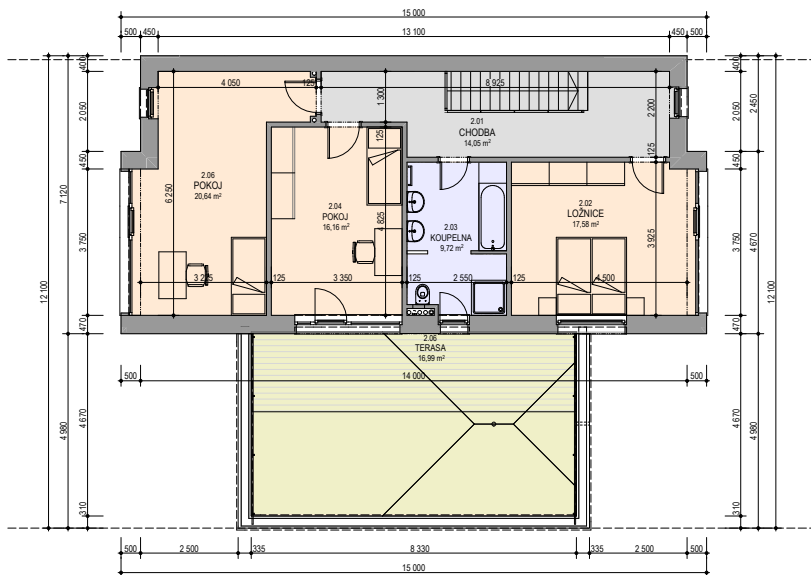

PŮDORYS 1.NP

PŮDORYS 2.NP

dispozice	4+kk
celková plocha	170m <sup>2</sup>
terasa	17m <sup>2</sup>
vel. parcely	619m <sup>2</sup>

cena včetně DPH

**5 890 000 Kč**

umístění rodinného domu

stavební prvek	standardní vzor (typ)
dlažba pochozích ploch před domem	BEST KORZO, tl. 60mm
nášlapy na terase za domem (typ prken případně druh dřeva)	prkna Sibiřský modřín, TL. 22mm
druh obkladu garáže - kámen, umělý kámen	umělý kámen (z betonu) - pískovec
druh obkladu fasády mezi okny v patře - dřevo	fasádní palubky – Sibiřský modřín
vnější omítka - druh, zrnitost, konkrétní barevné odstíny	probarvená omítková směs, zrnitost 1-1,5mm
oplechování - barva	poplastovaný plech, barva tmavě šedá
zámečnické konstrukce - zábradlí na oknech a na atice garáže	žárový zinek, na oknech hliníkové zábradlí
povrchy podlah v interiéru - dlažby, lamina apod. (druh, cenová hladina)	EGGER 8 mm plovoucí podlaha
oblady v interiéru (horní a dolní koupelna)	RAKO - Série Concept
povrch schodiště - stupně, podstupnice	RAKO - série Rock
schodišťové madlo - materiál	Bukové madlo
zábradlí nad schodištěm - materiál, případně návrh členění	zábradlí nerez
vnitřní dveře - materiál případně typový vzor křídel, zárubní a kování	Sapeli Elegant komfort, CPL bílé hladké, matný nikl (Sni), typový vzor M&T Praktik 01 s kulatou rozetou
vnitřní parapety oken - materiál - barva	bílé lamino
zařizovací předměty - konkrétní typy, sprchové kouty - vaničky nebo vpustí?	umyvadla - LYRA PLUS 814382, WC - LYRA PLUS 823380, vany - LYRA 231839, sprchový kout - LYRA PLUS 251382, LYRA PLUS 253382, baterie - řada LYRA, umývatko LYRA PLUS 815382, vanička sprchová horní koupelna RAVENNA 852091 (keramická sprchová vanička 90 x 90 x 11 cm, čtvercová), vanička sprchová dolní koupelna RAVENNA 852096 (keramická sprchová vanička 90 x 90 x 11 cm, čtveřkruhová)
koncové prvky elektro - vypínače, zásuvky - typový vzor	ABB Tango